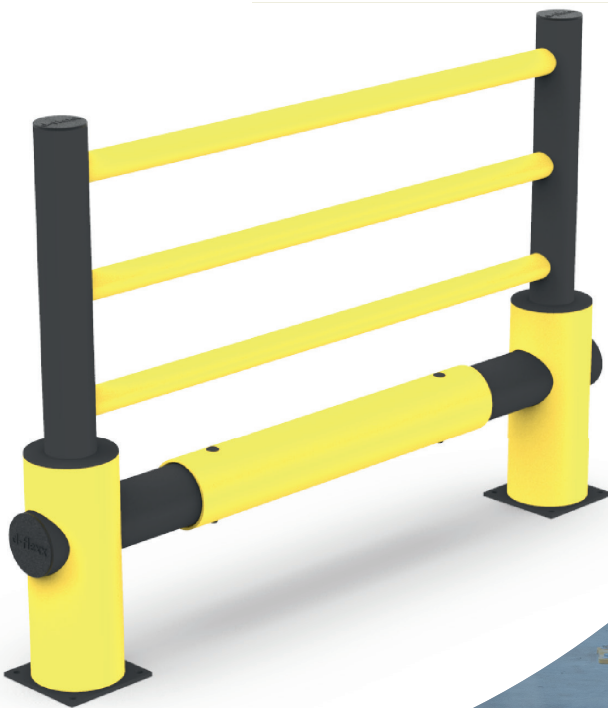

d-flexx Echo/ Mono Plus

DFVB+E

747.27-1

DFVB+M

747.27-1

DFVB-R & DFVB-I

71040 x 1

72040 x 3

901.01-5 x 2

71031 x 2

71032 x 2